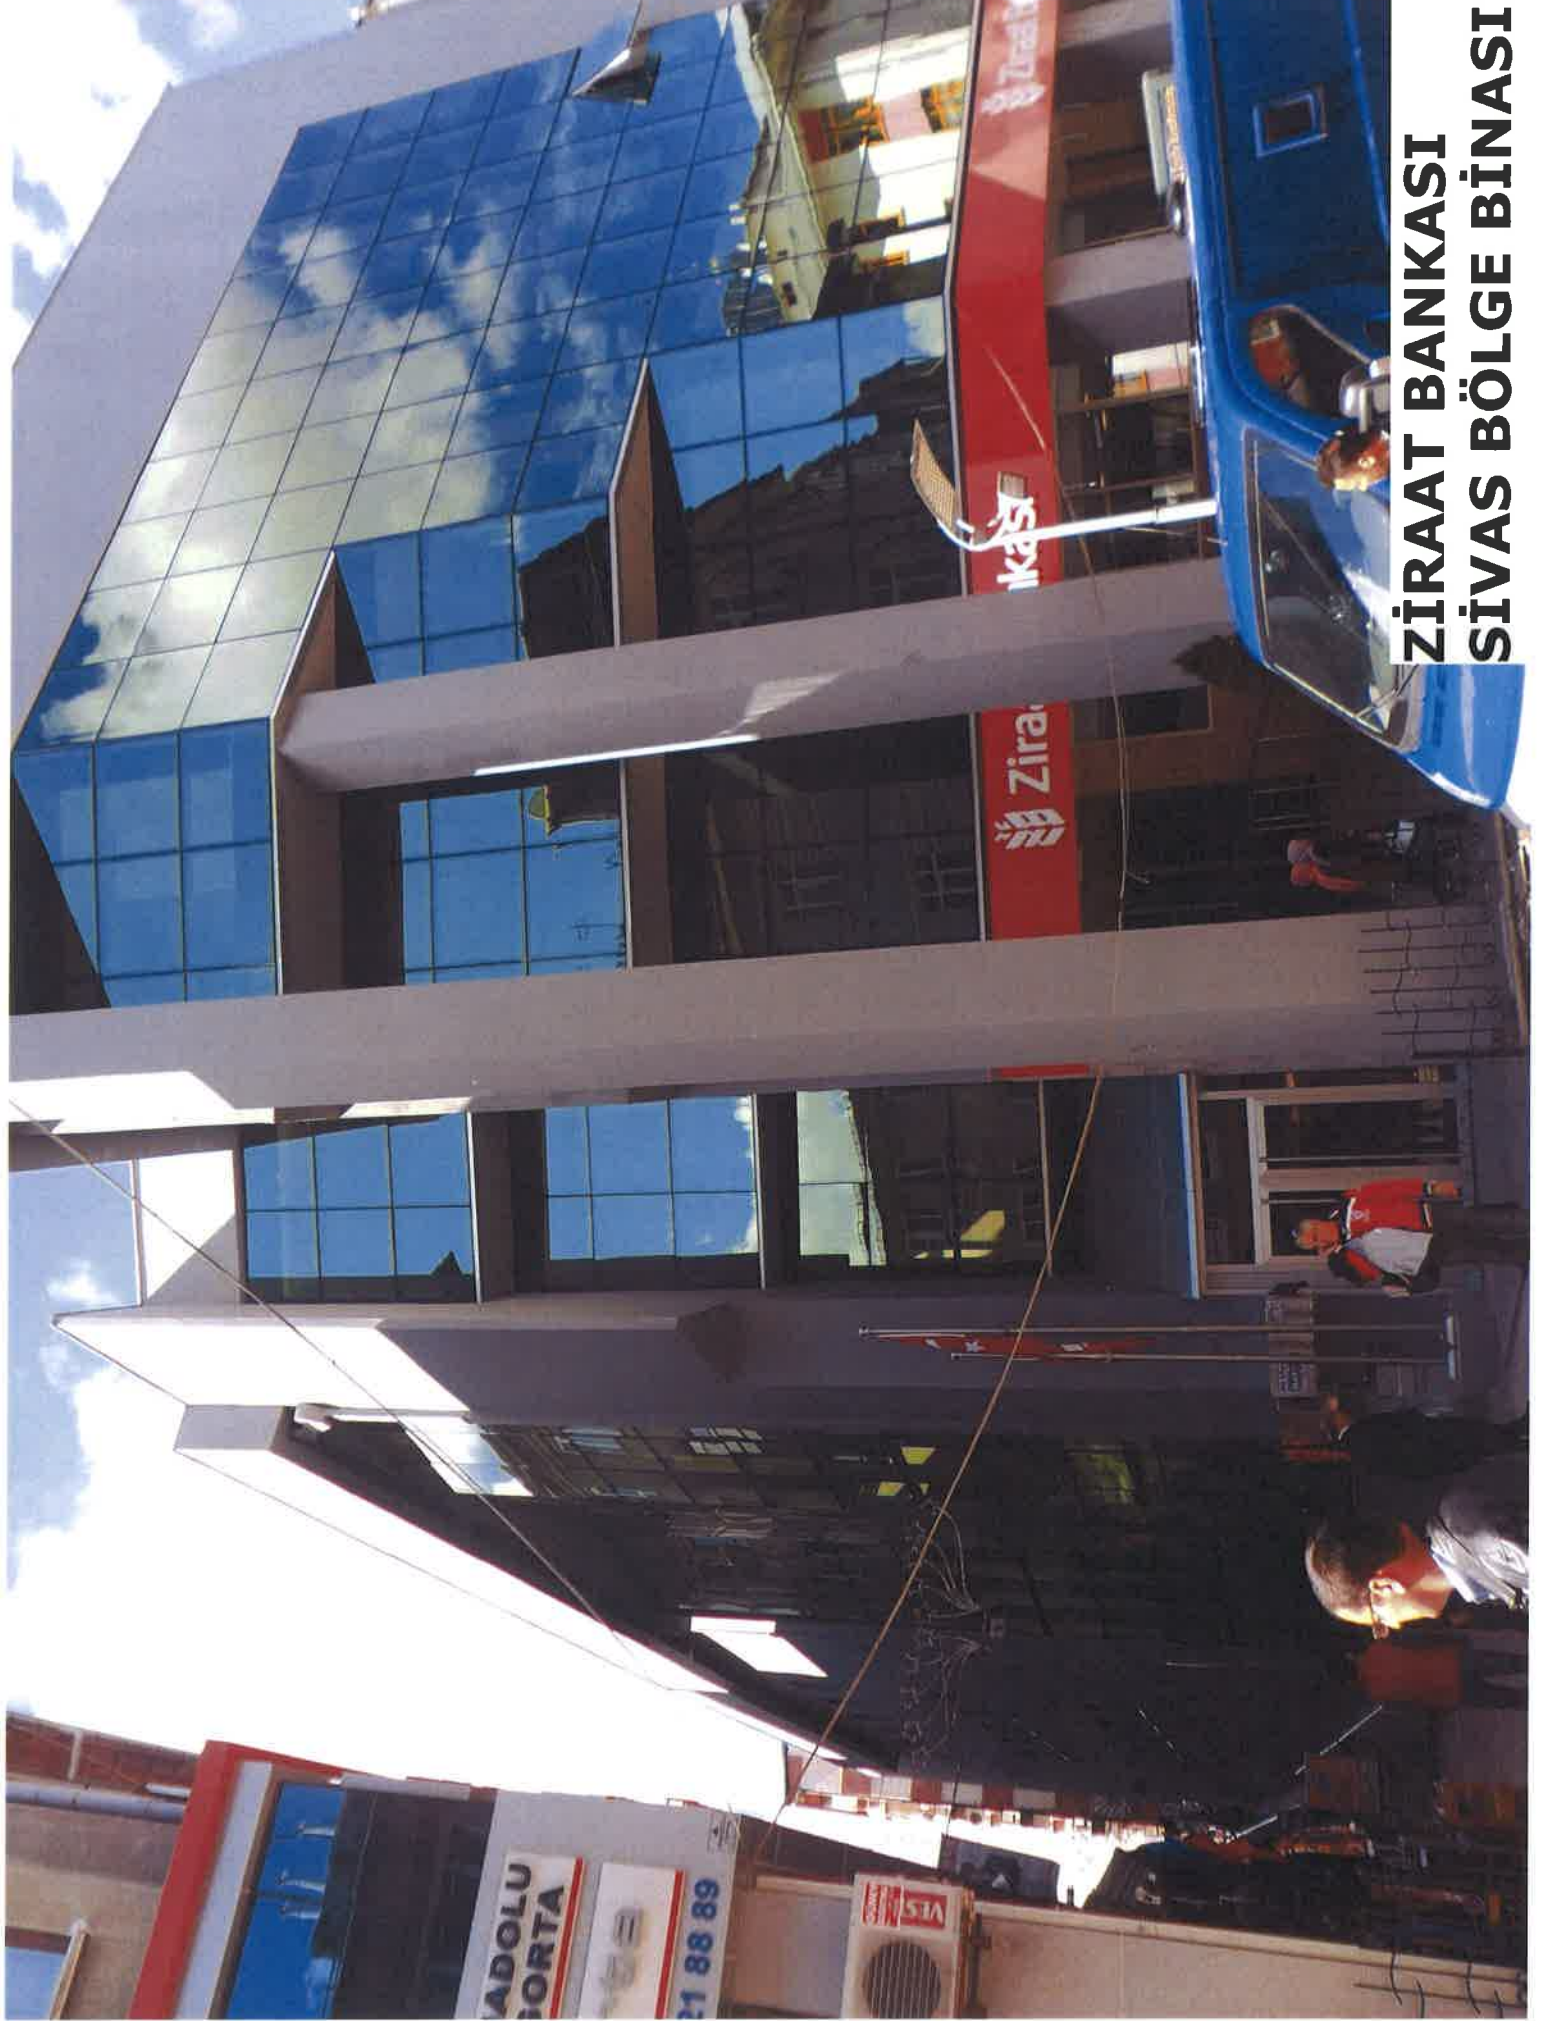

DI-KAS

**İNŞAAT TAAHHÜT
SANAYİ ve TİC. LTD. ŞTİ.**
ŞUBE ÖN GÖRÜNÜŞ

Sayı :

Konu :

ON CEPHE YOLDAN GİRİŞ

DI-KAS
İNŞAAT TAAHHÜT
SANAYİ ve TİC. LTD. ŞTİ.

TÜRKİYE HALK BANKASI AĞRI ŞUBESİ

**ZİRAAT BANKASI
SİVAS ŞUBESİ**

**ZİRAAT BANKASI
SİVAS BÖLGE BİNASI**