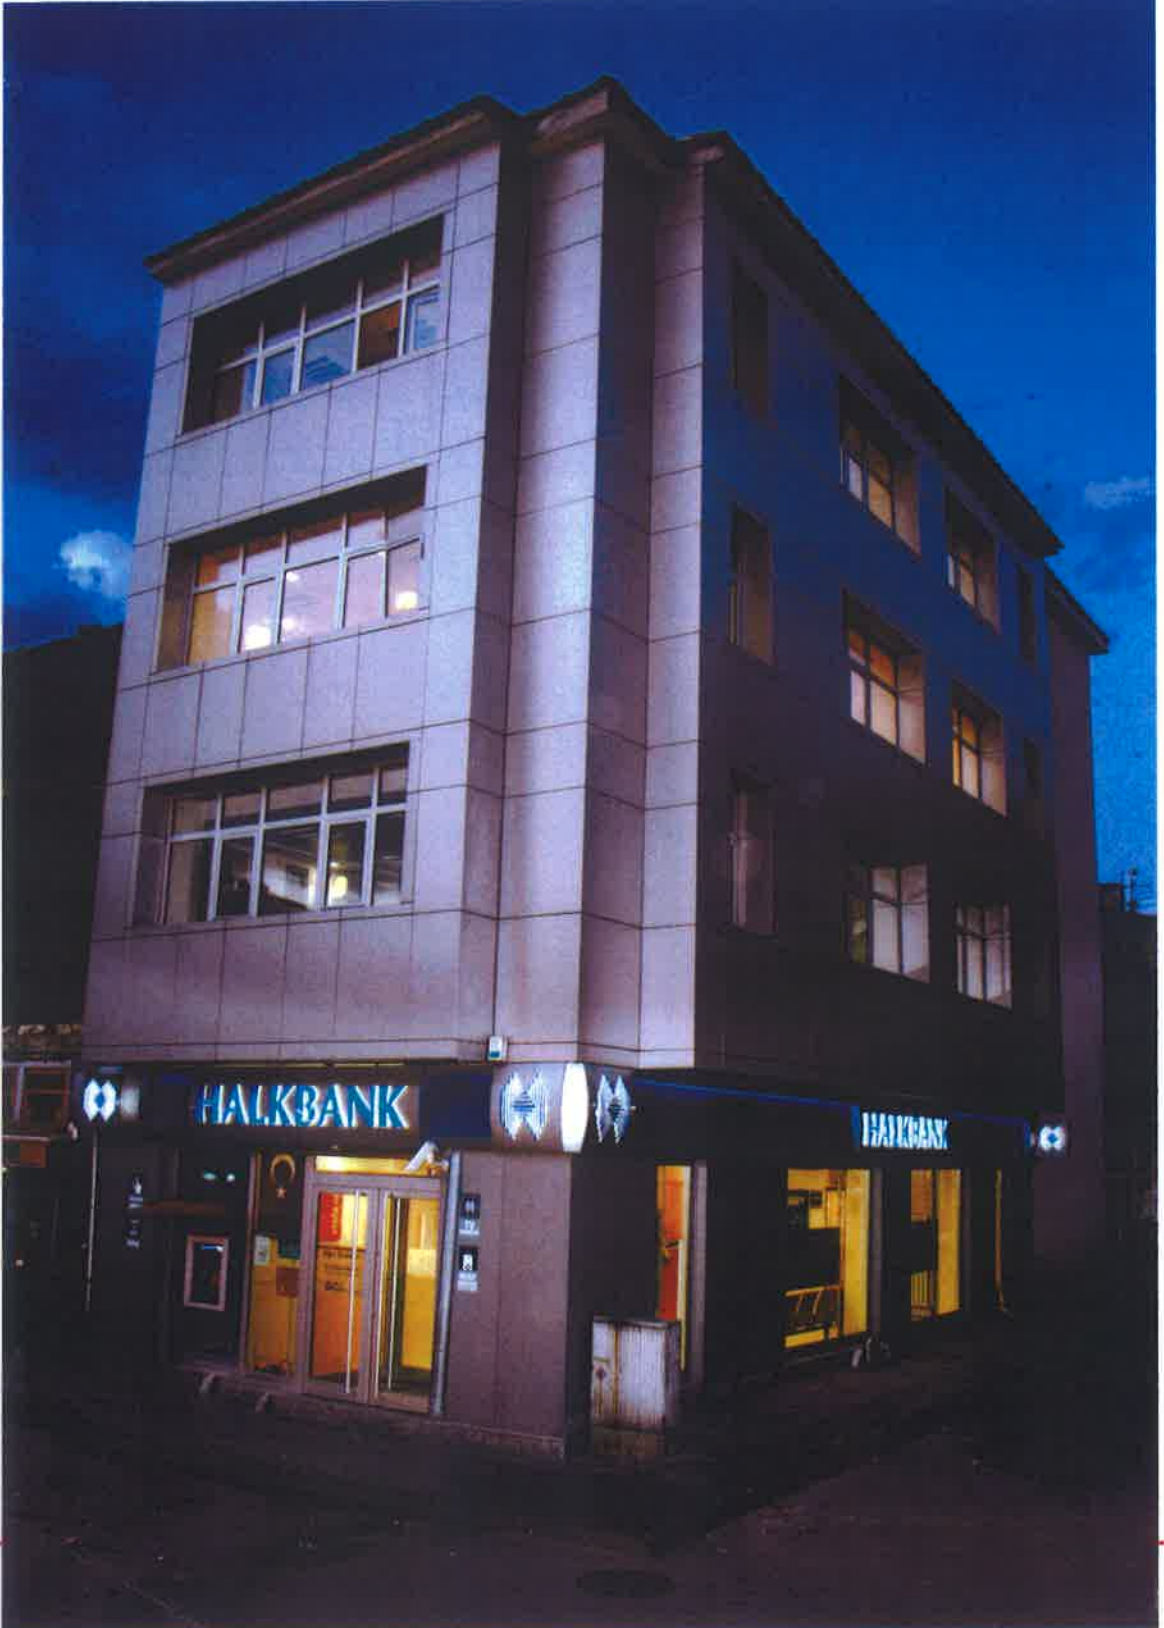

DI-KAS

**İNŞAAT TAAHHÜT
SANAYİ ve TİC. LTD. ŞTİ.**
ŞUBE ÖN GÖRÜNÜŞ

Sayı :

Konu :

ON CEPHE YOLDAN GİRİŞ

DI-KAS
İNŞAAT TAAHHÜT
SANAYİ ve TİC. LTD. ŞTİ.

TÜRKİYE HALK BANKASI AĞRI ŞUBESİ

**ZİRAAT BANKASI
SİVAS ŞUBESİ**

**ZİRAAT BANKASI
SİVAS BÖLGE BİNASI**